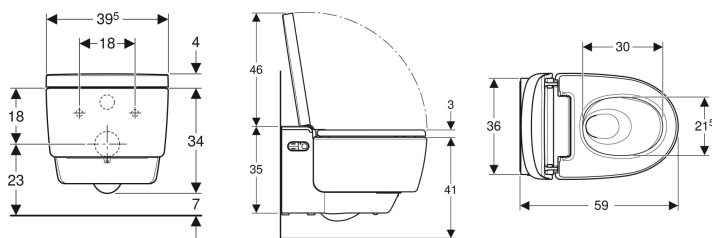

WC complet suspendu Geberit AquaClean Maira Comfort

Utilisation

- Pour une utilisation confortable et sans odeurs du WC
- Pour une hygiène intime soignée

Caractéristiques

- Système d'eau chaude hybride avec chauffe-eau instantané et ballon d'eau chaude
- Douchette anale avec technologie de douchette à double buse WhirlSpray
- Buse pour dames séparée dans une position de repos protégée
- Température de l'eau de douche réglable
- Intensité du jet de la douchette réglable sur cinq positions
- Bras de douchette réglable sur cinq positions
- Jet oscillant (mouvement automatique de va-et-vient du bras de la douchette) réglable
- Nettoyage automatique avant et après utilisation de la buse de la douchette à l'eau claire
- Programme de détartrage
- Cuvette de WC sans bride avec technologie de rinçage TurboFlush
- WC à fond creux avec émail spécial KeraTect
- Reconnaissance d'utilisateur
- Aspiration des odeurs, avec filtre alvéolé céramique, paramétrable
- Aspiration des odeurs avec fonction d'arrêt différé
- Séchoir activable
- Intensité air séchoir réglable sur 5 niveaux
- Bras du séchoir mobile
- Température du séchoir réglable
- Lunette d'abattant à chauffage rapide
- Température du chauffage de la lunette de WC réglable
- Lunette et couvercle d'abattant avec fermeture ralentie
- Couvercle d'abattant avec SoftOpening
- Ouverture et fermeture sans contact de couvercle d'abattant

- Activation de l'éclairage d'orientation lorsqu'on s'approche
- L'éclairage d'orientation réglable en sept couleurs
- Fonctions et réglages par télécommande
- Quatre profils d'utilisateurs programmables
- Compatible avec l'application Geberit Home
- Alimentation latérale gauche dissimulée derrière la cuvette de WC
- Alimentation sur secteur avec conducteur souple trois brins sous gaine, dissimulé sur le côté à droite derrière la cuvette de WC
- Alimentation externe, sur le côté à gauche possible avec des accessoires
- Alimentation sur secteur externe, possible avec prise à droite
- Protection acoustique prémontée
- Qualité contrôlée selon (DIN) EN 1717 / (DIN) EN 13077

Caractéristiques techniques

Degré de protection	IPX4
Classe de protection	I
Tension nominale	230 V c.a.
Fréquence du réseau	50 Hz
Puissance absorbée	2000 W
Puissance absorbée, mode veille	≤ 0.5 W
Pression dynamique	0.5-10 bar
Température de service	5-40 °C
Température de l'eau, plage de réglage	34-40 °C
Débit calculé	0.03 l/s
Pression dynamique minimale pour débit calculé	0.5 bar
Durée d'activation de la douchette	30-50 s
Charge maximale lunette d'abattant	150 kg

Contenu de la livraison

- Kit de raccordement d'eau pour réservoirs à encastrer Geberit Sigma et Omega 12 cm, hauteur de montage 112 cm
- Prise femelle pour raccordement sur secteur
- Cache de protection anti-éclaboussures
- Produit détartrant 125 ml
- Kit de nettoyage
- Kit de raccordement pour WC, ø 90 mm
- Télécommande avec support mural et pile de type CR2032
- Matériel de fixation